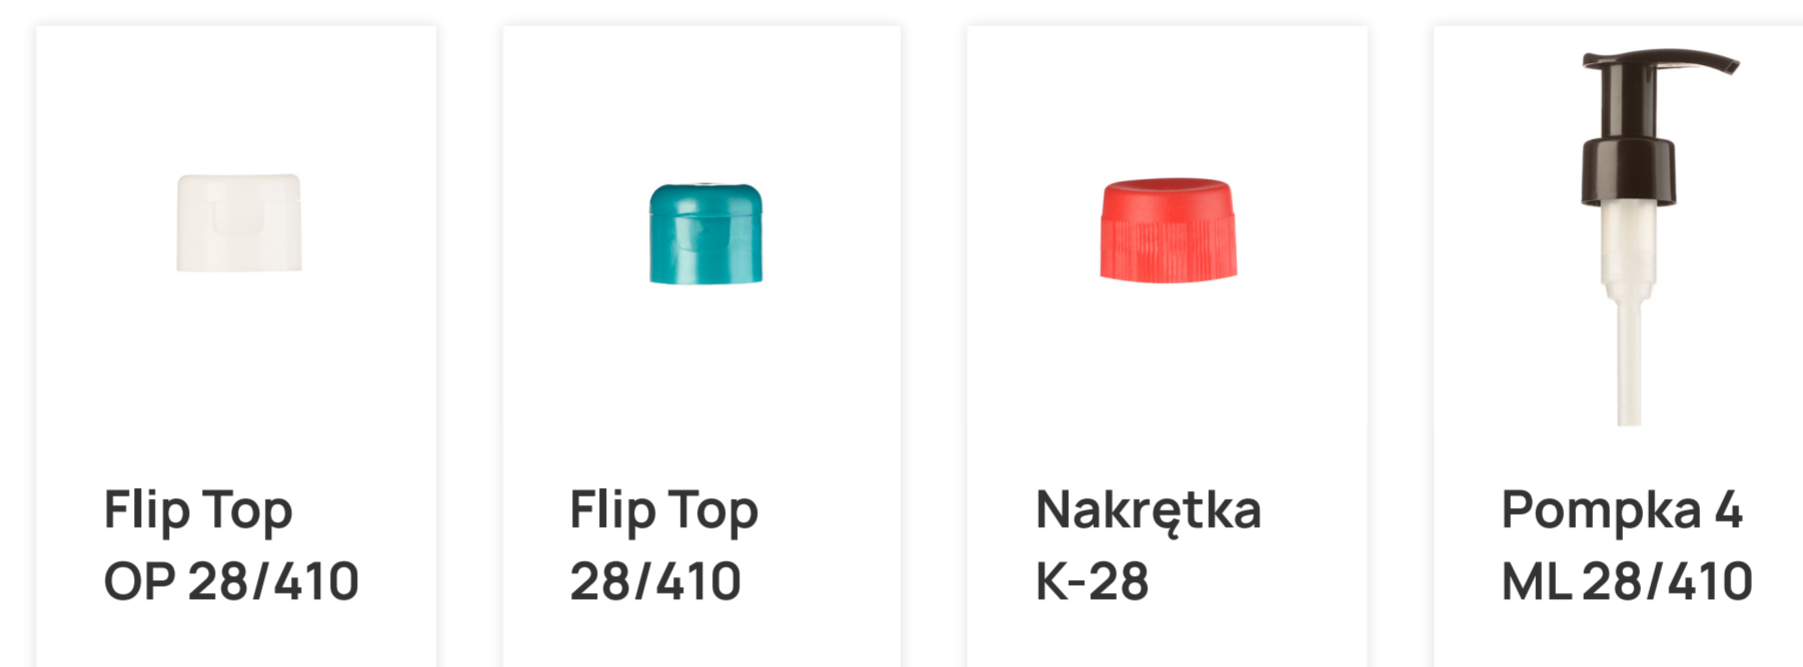

PTP 1500 Short

pojemność nominalna

1500 ml

pojemność całkowita

1590 ml

waga

78 g

typ gwintu

28/410

materiał

PE HD

wysokość butelki

235,5 mm

wymiar

100 mm

kształt podstawy

koło

Wszystkie pasujące nakrętki

Rodzina butelki