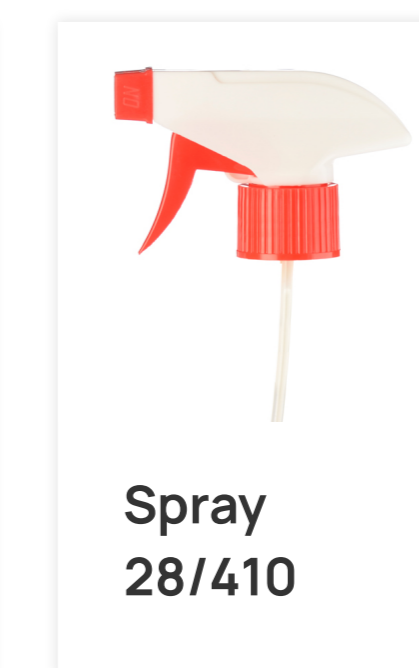

Boston Round 500 28

pojemność nominalna

500 ml

pojemność całkowita

523 ml

waga

40 g

typ gwintu

28/410

materiał

PET

wysokość butelki

204 mm

wymiar

61,5 mm

kształt podstawy

koło

Wszystkie pasujące nakrętki

Flip Top
OP 28/410

Flip Top
28/410

Pompka
28/410

PUSH
PULL
28/410

Spray
28/410

Rodzina butelki

Boston
200 short

Boston
Round 50

Boston
Round
100_20/4
15

Boston
Round
100_24/41
0

Boston
Round 150

Boston
Round
200

Boston
Round
200 short

Boston
Round
250